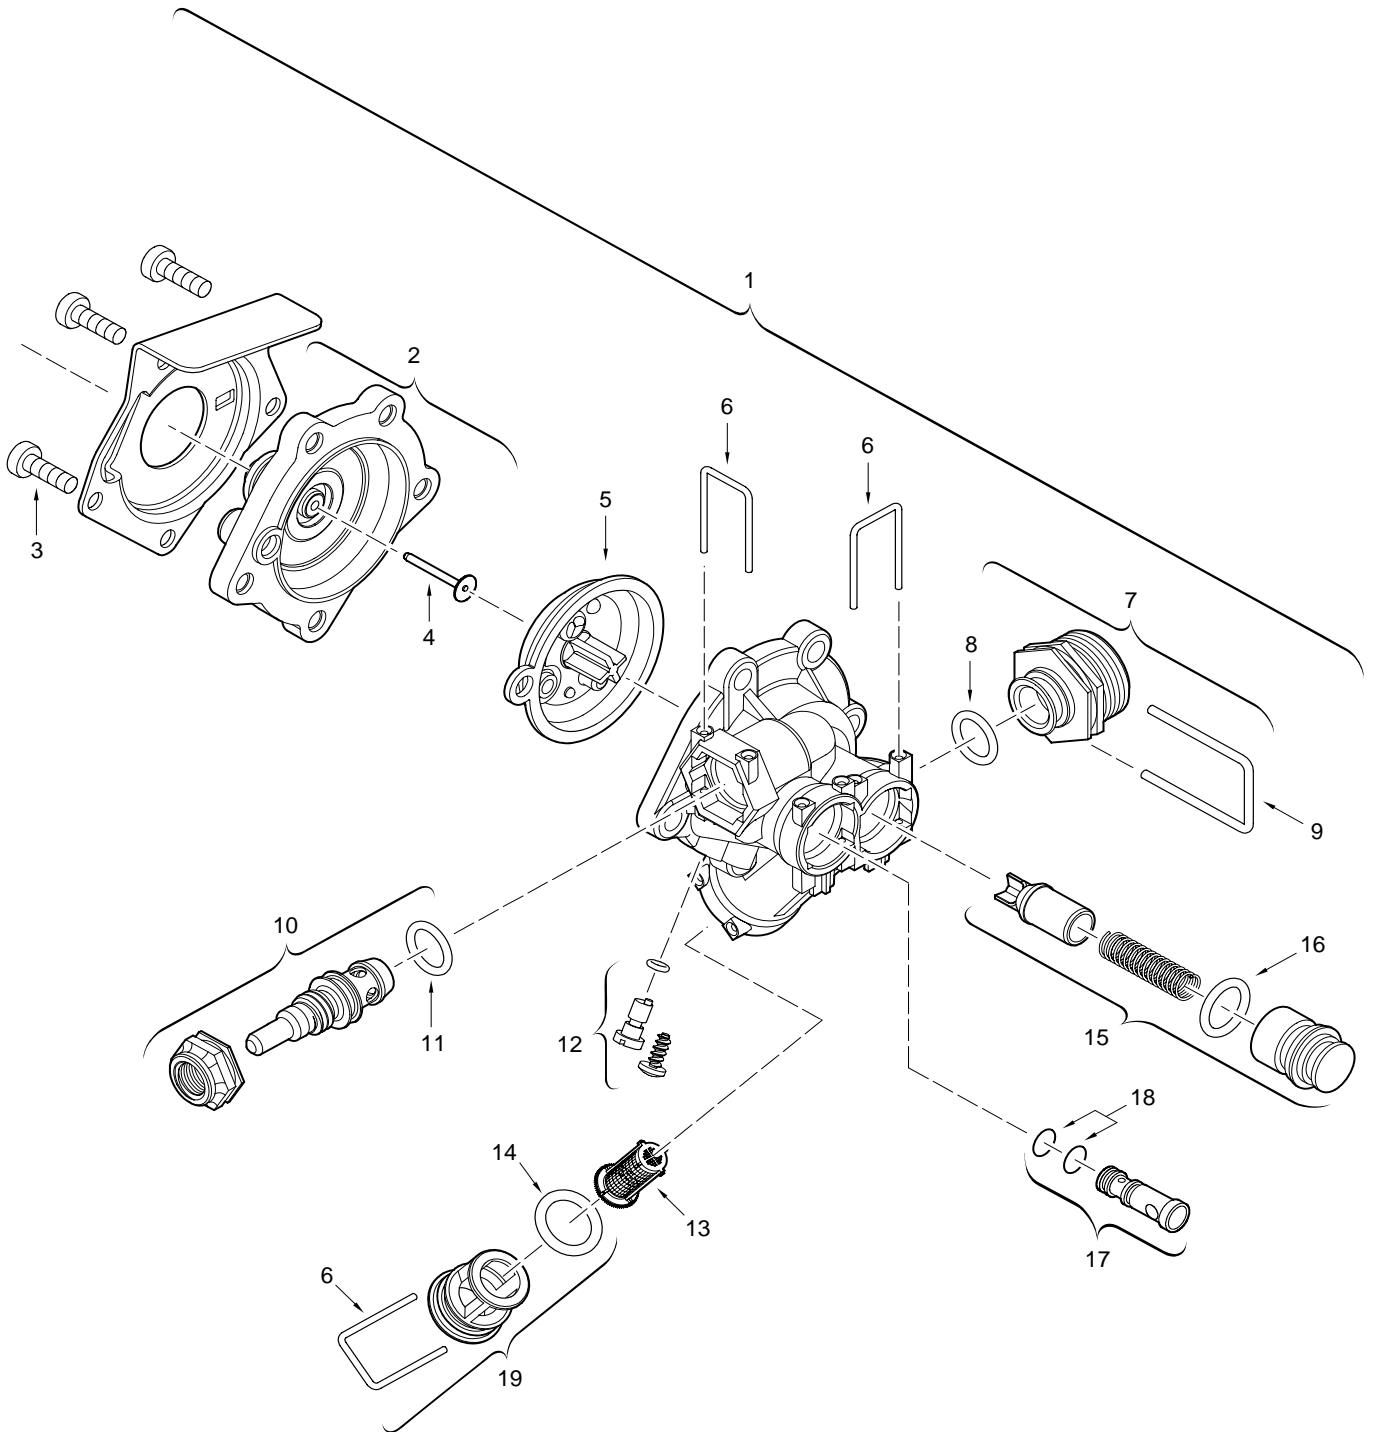

Onderdelenlijst

6720902100.AA.JF

Waterdeel (Kunststof)

GWH11 GWH14 GWH18

5