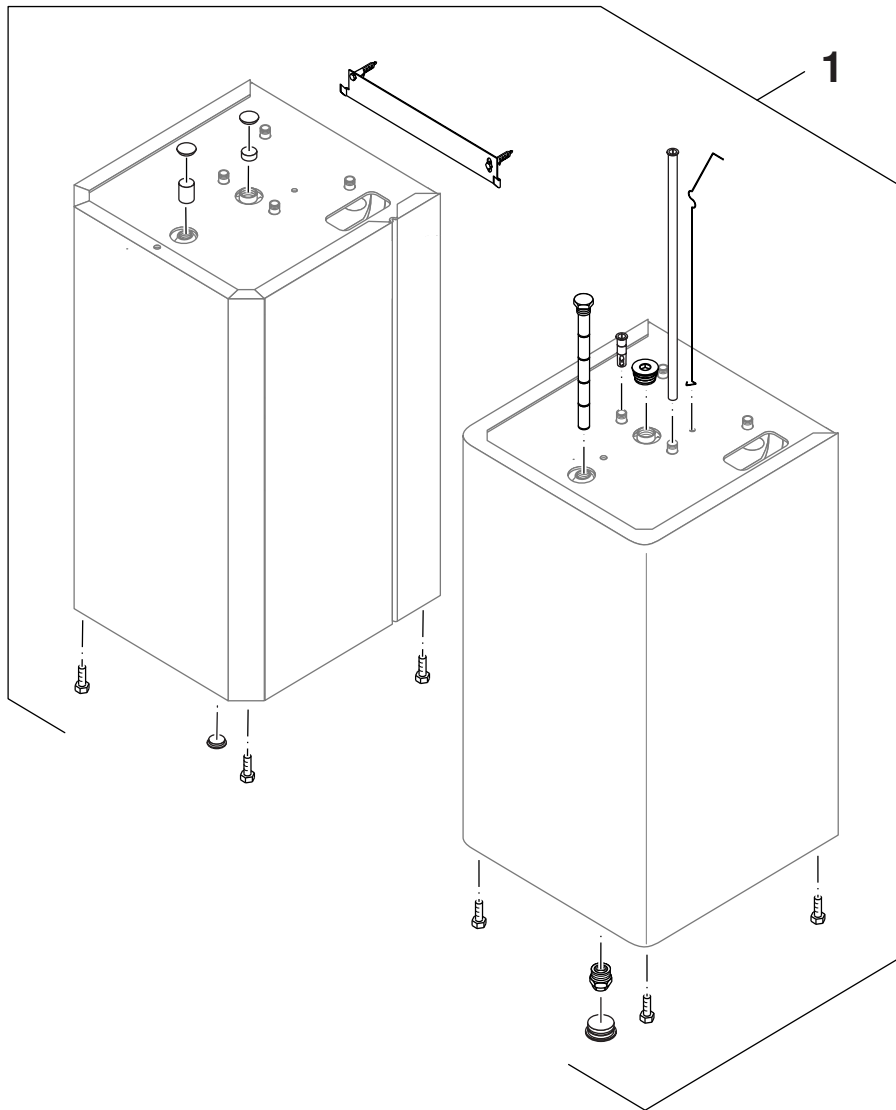

Speicher, ST110-2E "NL"

BOSCH

Wichtige Hinweise

- **Achtung seit 1. April 2003:**
Umstellung von 10-stellige auf 11-stellige Ersatzteilbestellnummern.
Beispiel: alt: 8710103043
neu: 87101030430
Bei Bestellungen immer eine "0" als 11. Stelle ergänzen. Alle Ersatzteillisten mit 10-stelligen Bestellnummern behalten ihre Gültigkeit!
- Ersatzteile dürfen nur von einem zugelassenen Installateur eingebaut werden!
- Die genannten Preisgruppen können sich während der Gültigkeit dieser Ersatzteilliste ändern. Wir empfehlen Ihnen daher, die Preisgruppen anhand der jeweils gültigen Preisliste zu prüfen.

Avvertenze importanti

- **Attenzione a partire dal primo aprile 2003:**
I codici d'ordinazione saranno non più di dieci cifre ma bensì di 11.
Esempio vecchio: 8710103043
nuovo: 87101030430
negli ordini successivi, aggiungere sempre lo zero finale.
- Le parti di ricambio possono essere montate esclusivamente da personale qualificato ed in possesso dei requisiti tecnico-professionali (L. 46/90).
- Durante il periodo di validità della presente lista ricambi, i gruppi inerenti i prezzi riportati, possono essere soggetti a cambiamenti. Pertanto, è sempre consigliata una verifica basata sul confronto tra i gruppi prezzi riportati ed il relativo listino prezzi in vigore.

Important notes

- **Important change as of 1 April 2003:**
Change-over from 10-digit to 11-digit spare parts order numbers.
Example: Old number: 8710103043
New number: 87101030430
When placing orders always add an extra "0" on the end. All spare parts lists with 10-digit order numbers remain valid!
- The spare parts may only be installed by an approved installer!
- The price groups quoted may change during the period of validity of this spare parts list. We therefore advise you to check the price groups against the current price list.