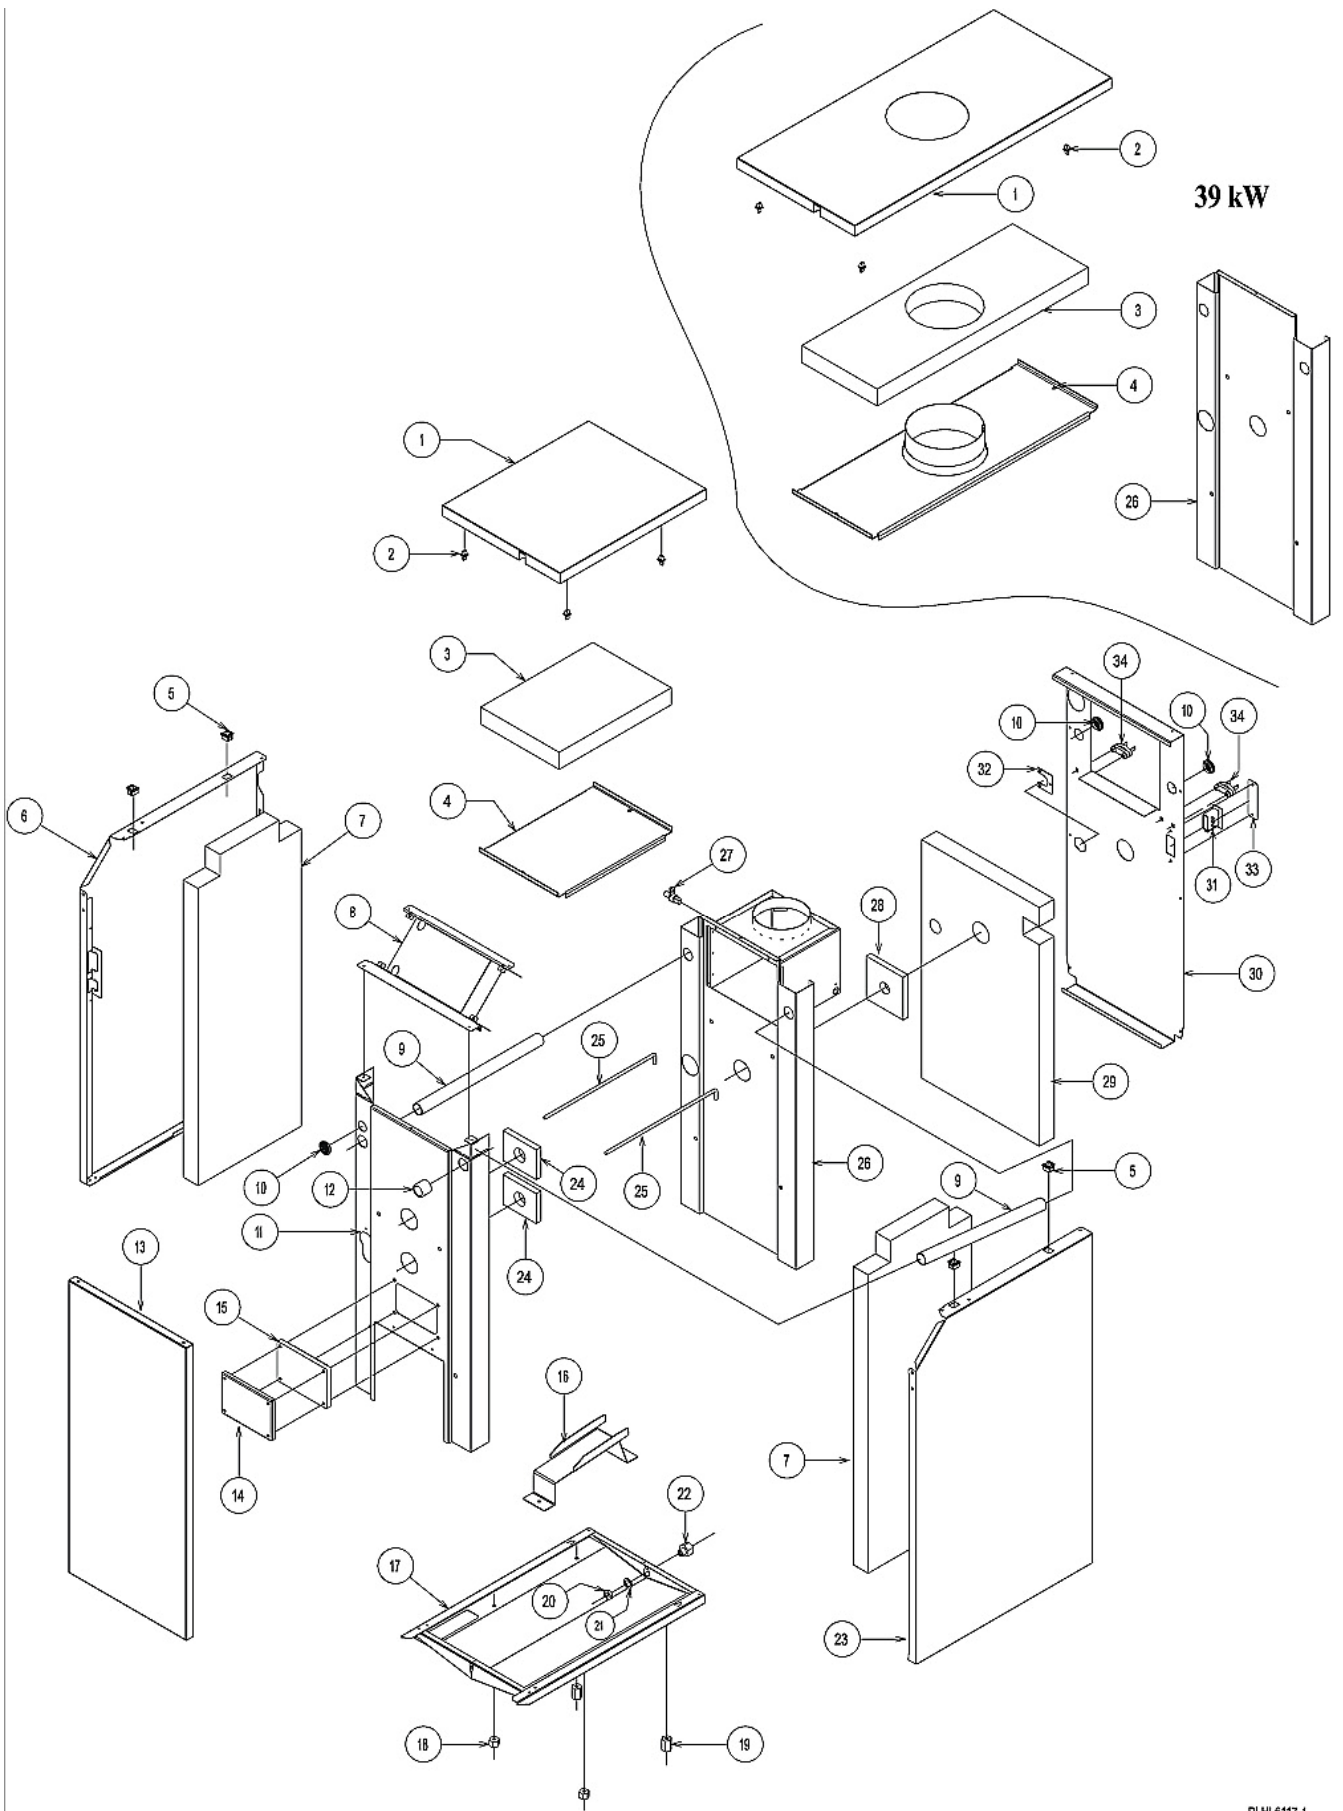

groep	toesteltype	Opbouw
01	EHLE 17, 23, 27, 34 & 39	

FLHL6117-1

Robert Bosch Thermotechniek B.V. – Postbus 379 – 7300 AJ Apeldoorn
Tel.: 055 – 543 43 43 - Fax 055 – 543 43 44
wijzigingen voorbehouden

2005