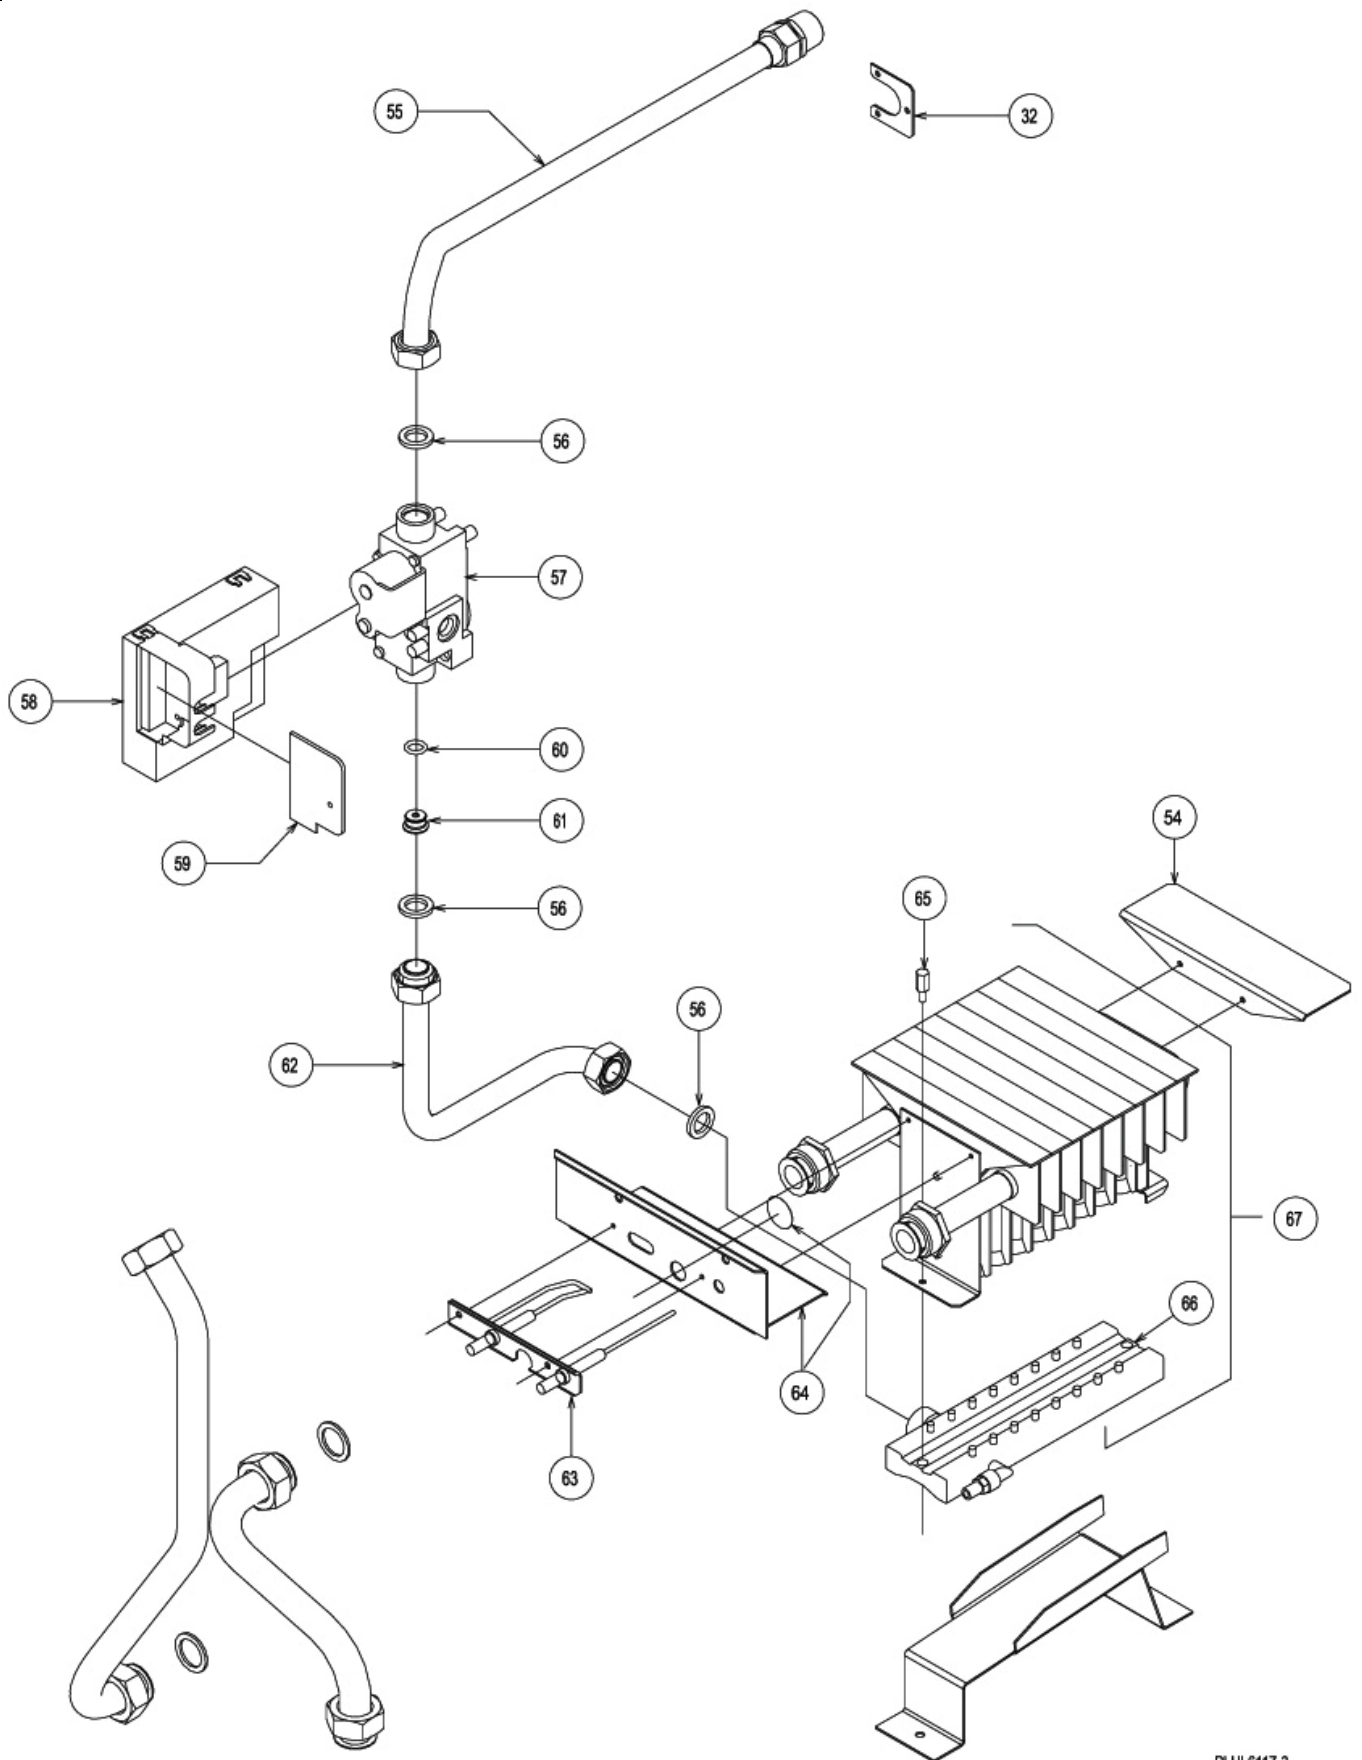

groep	toesteltype	gasblok en brander
03	EHLE 17, 23, 27, 34 & 39	

PLHL6117-3