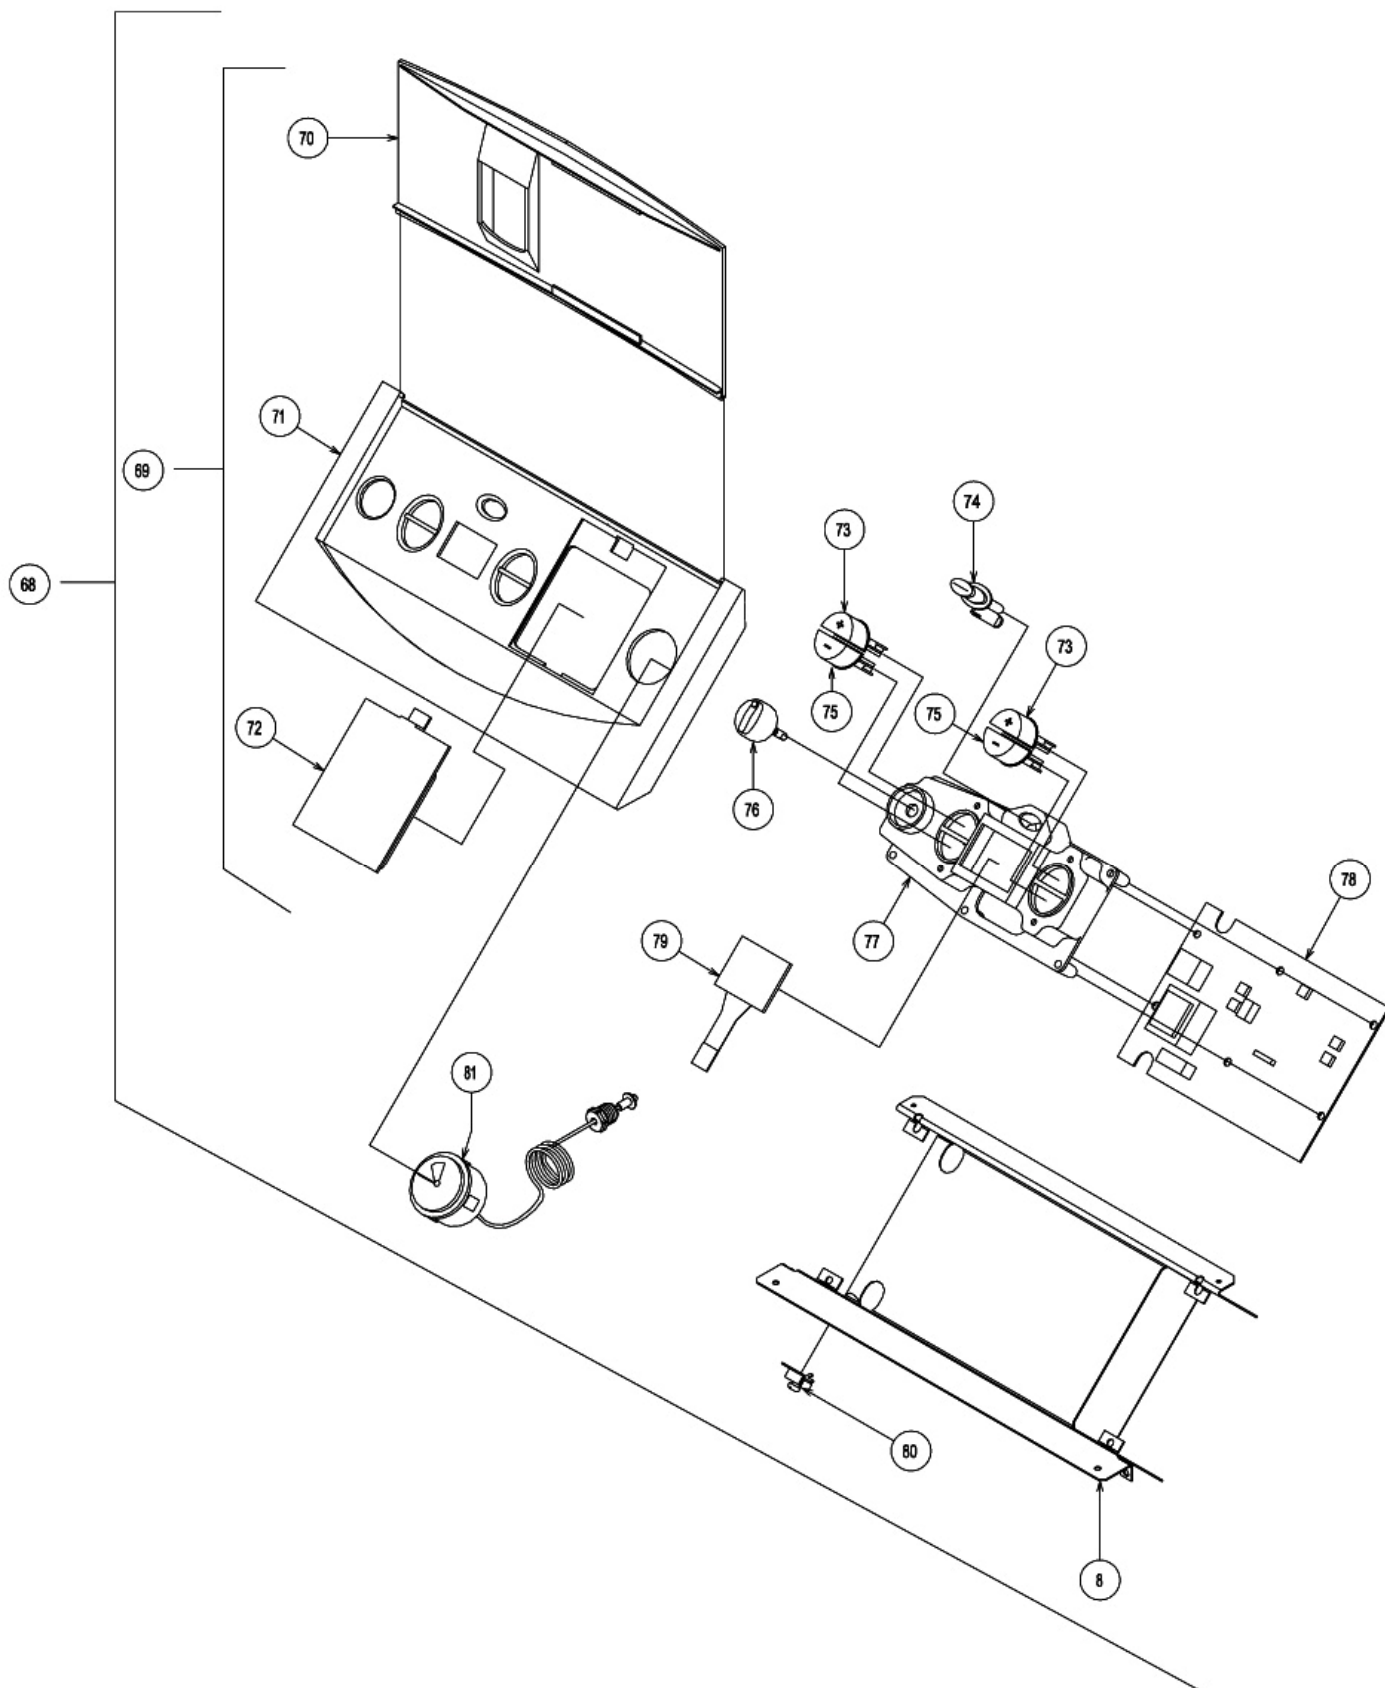

roep	toesteltype	schakelkast
04	EHLE 17, 23, 27, 34 & 39	

groep	toesteltype	schakelkast
04	EHLE 17, 23, 27, 34 & 39	

Nr.	omschrijving	code	PG	VAG
68	bedieningspaneel compleet	8 716 832 646		X
69	behuizing bedieningspaneel compleet	8 716 832 647		
70	klep bedieningspaneel	8 716 833 394		
71	behuizing bedieningspaneel	8 716 833 393		
72	Afdekplaat DT2 KLOK	8 711 000 275		X
73	bedieningsknoppen '+'	8 700 506 209		
74	reset toets	8 711 304 686		
75	bedieningsknoppen '-'	8 700 506 217		
76	'aan/uit' schakelaar	8 712 000 115		
77	bedieningshouder	8 716 833 397		
78	Printplaat EHLE	8 716 832 656		X
79	LCD scherm	8 716 832 653		
80	aarde	8 716 832 006		
81	manometer	8 716 832 641		X
82	zekering 2 A - 230 V	8 716 800 731		
82	Zekering 2A- 230 V 10 KEER	8 716 834 582		
83	GEGAL.verloop 3/4-1/2	8 716 835 061		
*	Kabelset lengte L2000	8 716 820 376		
*	kabelset	8 716 832 644		