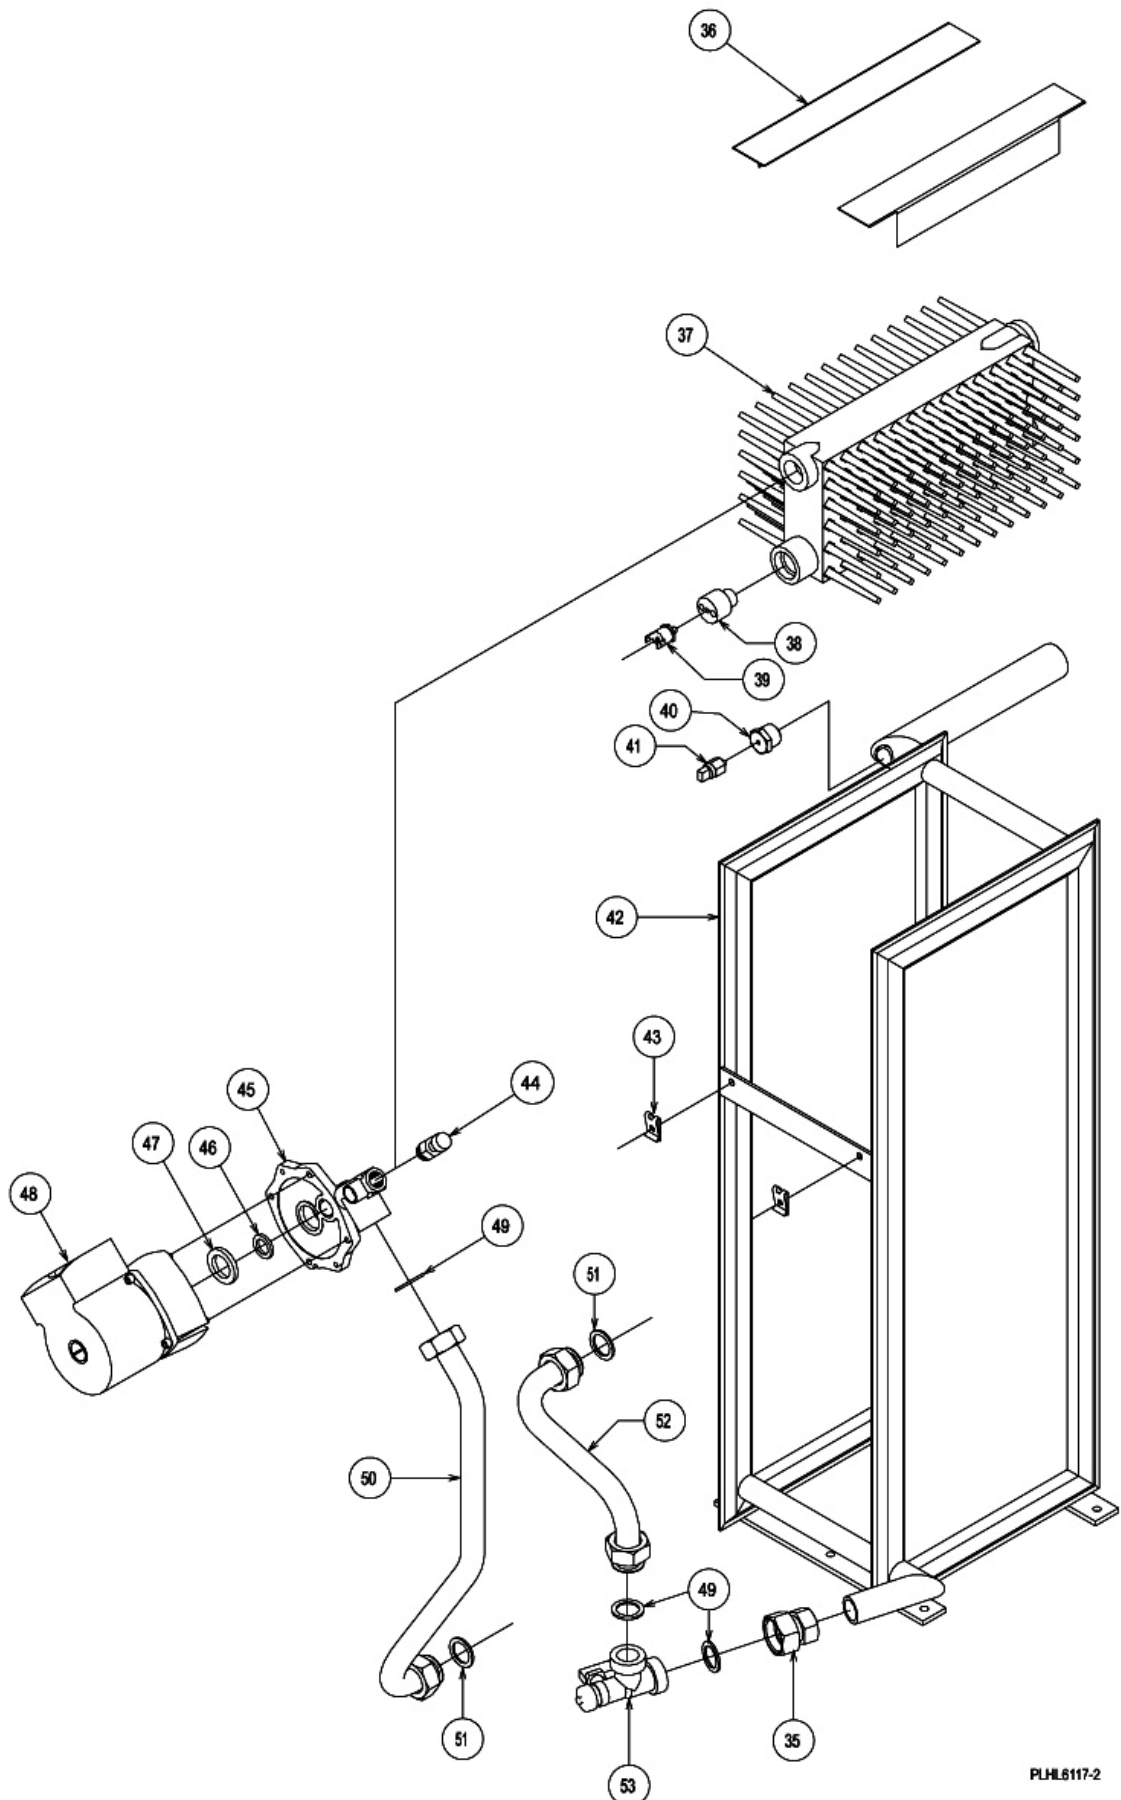

groep	toesteltype	warmtewisselaar
02	EHLE 17, 23, 27, 34 & 39	

PLHL5117-2