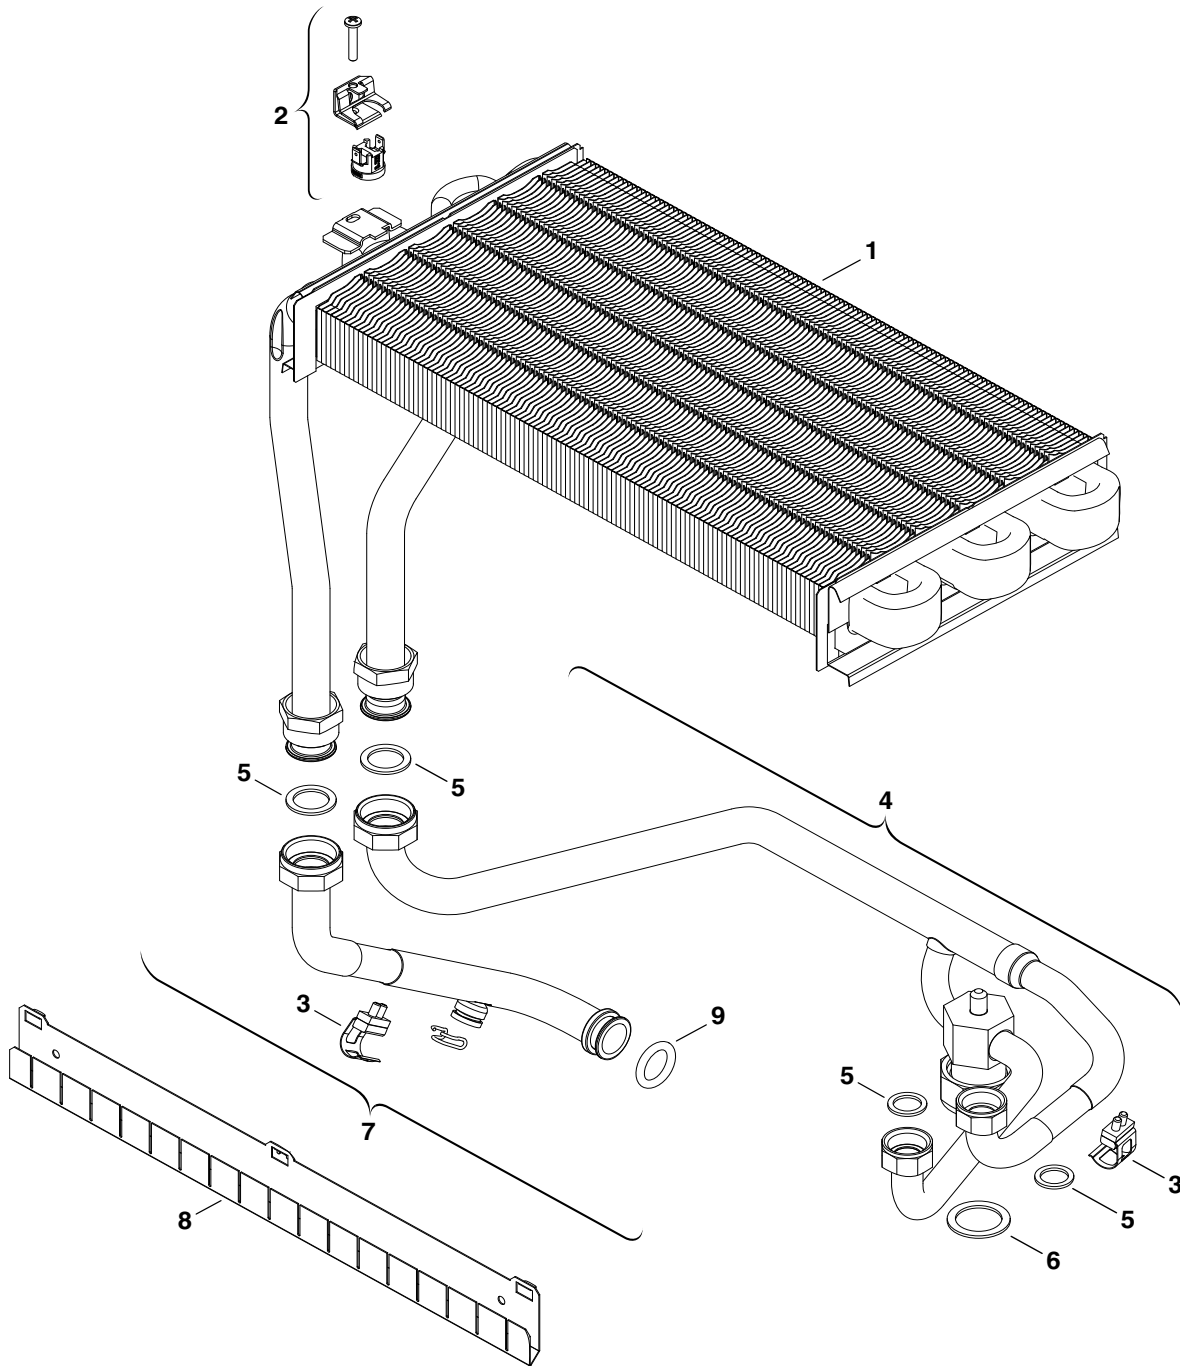

Pos	Benaming	S-Nr	Bestelnummer	PG	Gassoort																											Opmerkingen									
1	Mantel wit		8 718 641 547 0	42		■																																			
2	Vangschal set		8 718 640 995 0	29		■																																			
3	Trekonderbreking		8 715 505 605 0	35		■																																			
4	Rookgasafvoerstuts Ø130		8 705 504 039 0	12		■																																			
6	Afsluiting		8 710 506 210 0	15		■																																			
7	Verbrandingskamer		8 715 406 385 0	40		■																																			
8	Voordeksel		8 715 402 318 0	29		■																																			
9	Schroef (10x)		2 918 140 417 0	11		■																																			
10	Schroef (10x)		2 910 612 424 0	11		■																																			
11	Schroef (10x)		2 910 619 454 0	16		■																																			
12	Paneel		8 715 506 713 0	37		■																																			
13	Domper (2x)		8 718 224 267 0	14		■																																			
14	Afsluiting (1x)		8 718 224 302 0	08		■																																			
15	Fabrieksmerk		8 716 011 807 0	15		■																																			
16	Montageframe		8 718 640 842 0	24		■																																			
17	Houder		8 718 640 969 0	13		■																																			
18	Schroef (10x)		2 914 211 304 0	11		■																																			

ZWN24-7KE5	Mantel	1

Onderdelenlijst

6720906100.AA/G

Warmtewisselaar

ZWN24-7KE5

2