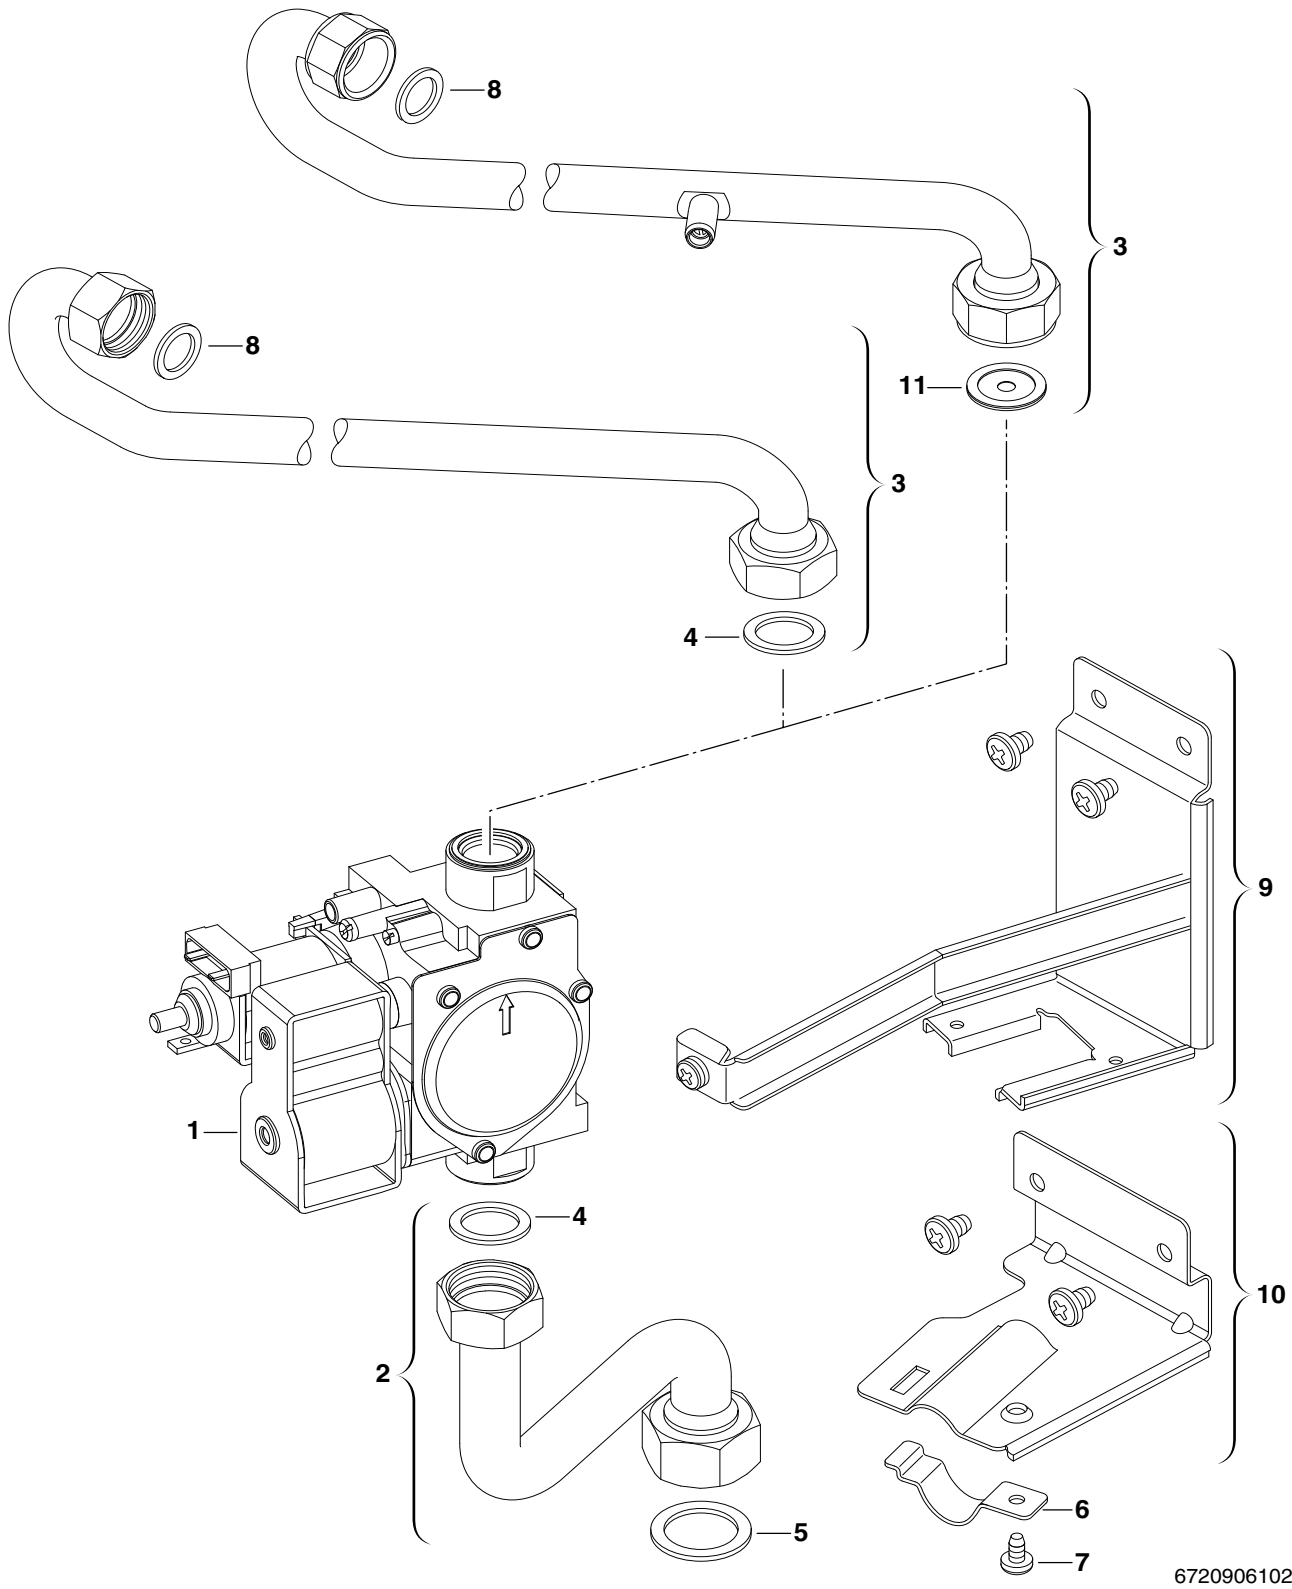

Onderdelenlijst

8738891201.AA/RS

Mantel

ZWN24-7KE5

1

Pos	Benaming	S-Nr	Bestelnummer	PG	Gassoort																											Opmerkingen									
1	Mantel wit		8 718 641 547 0	42		■																																			
2	Vangschal set		8 718 640 995 0	29		■																																			
3	Trekonderbreking		8 715 505 605 0	35		■																																			
4	Rookgasafvoerstuts Ø130		8 705 504 039 0	12		■																																			
6	Afsluiting		8 710 506 210 0	15		■																																			
7	Verbrandingskamer		8 715 406 385 0	40		■																																			
8	Voordeksel		8 715 402 318 0	29		■																																			
9	Schroef (10x)		2 918 140 417 0	11		■																																			
10	Schroef (10x)		2 910 612 424 0	11		■																																			
11	Schroef (10x)		2 910 619 454 0	16		■																																			
12	Paneel		8 715 506 713 0	37		■																																			
13	Domper (2x)		8 718 224 267 0	14		■																																			
14	Afsluiting (1x)		8 718 224 302 0	08		■																																			
15	Fabrieksmerk		8 716 011 807 0	15		■																																			
16	Montageframe		8 718 640 842 0	24		■																																			
17	Houder		8 718 640 969 0	13		■																																			
18	Schroef (10x)		2 914 211 304 0	11		■																																			

ZWN24-7KE5	Mantel	1
-------------------	--------	----------

Onderdelenlijst

6720906100.AA/G

Warmtewisselaar

ZWN24-7KE5

2

Onderdelenlijst

6720906101.AA/G

Brander

ZWN24-7KE5

3

Onderdelenlijst

6720906102.AA/G

Gasregelblok

ZWN24-7KE5

4