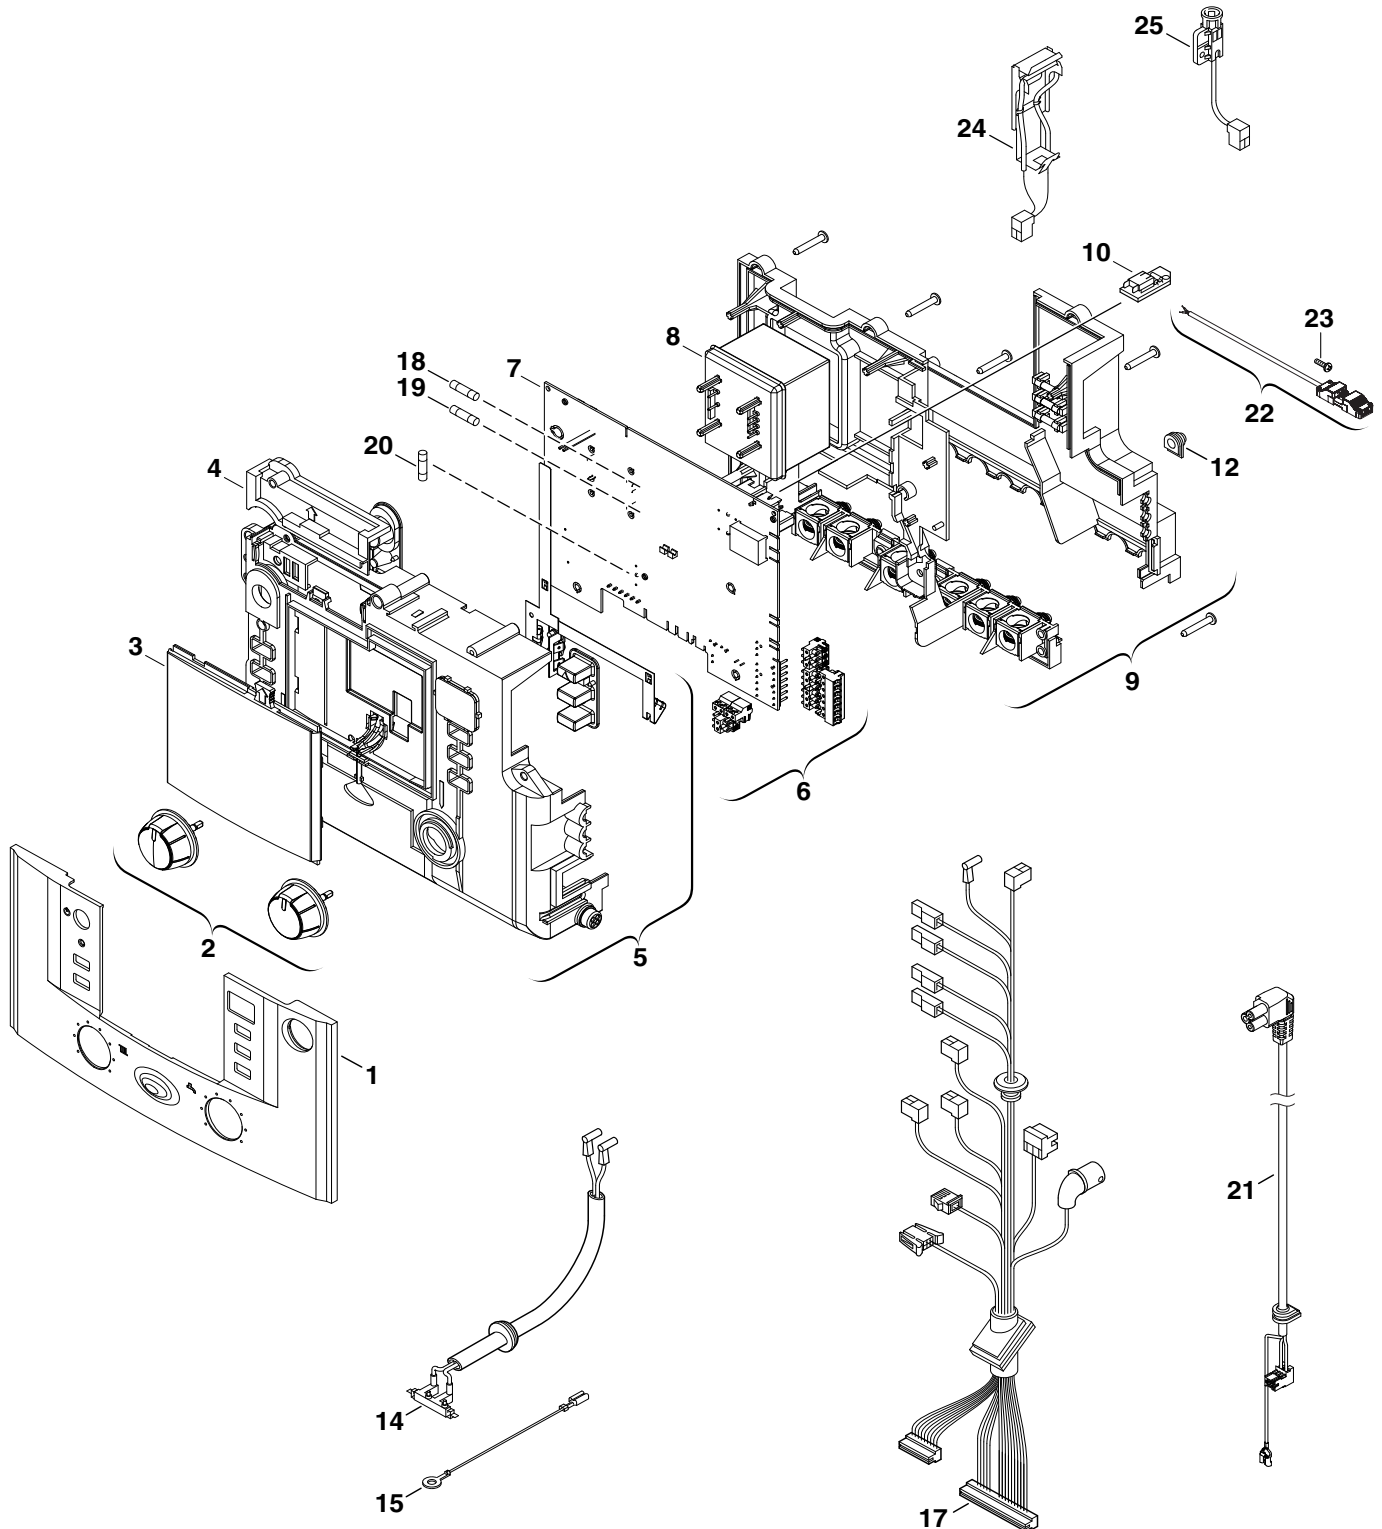

Onderdelenlijst

8738891203.AA/RS

Schakelkast

ZWN24-7KE5

6

Pos	Benaming	S-Nr	Bestelnummer	PG	Gassoort	ZWN24-7															Opmerkingen
1	Deksel		8 716 013 463 0	22		■															
2	Regelknop		8 712 000 129 0	20		■															
3	Paneel		8 711 000 302 0	18		■															
4	Deksel		8 717 207 680 0	16		■															
5	Bovendeel		8 716 011 349 0	33		■															
6	Stekkerzet		8 714 404 348 0	26		■															
7	printplaat		8 748 300 624 0	51		■															
8	Transformator		8 717 201 052 0	29		■															
9	Achterwand		8 717 207 679 0	35		■															
10	Codeerstekker 2205		8 714 432 205 0	14	23	■															
10	Codeerstekker 2207		8 714 432 207 0	14	31	■															
12	Doorvoertule (10x)		8 710 506 185 0	16		■															
14	Kabel		8 714 401 970 0	23		■															
15	Kabel		8 716 106 980 0	09		■															
17	Kabelboom		8 718 641 541 0	33		■															
18	Buissmeltveiligheid T1,6A (10x)		1 904 522 740 0	15		■															
19	Buissmeltveiligheid T0,5A (10x)		1 904 522 730 0	15		■															
20	Buissmeltveiligheid T2,5A (10x)		1 904 521 342 0	20		■															
21	Pompkabel		8 716 107 329 0	17		■															
22	Aansluitstuk		8 718 640 467 0	27		■															
23	Schroef(10x)		8 716 010 913 0	16		■															
24	Terugslag beveiliging		8 717 208 066 0	25		■															
25	Terugslag beveiliging		8 717 208 064 0	24		■															
ZWN24-7KE5														Schakelkast						6