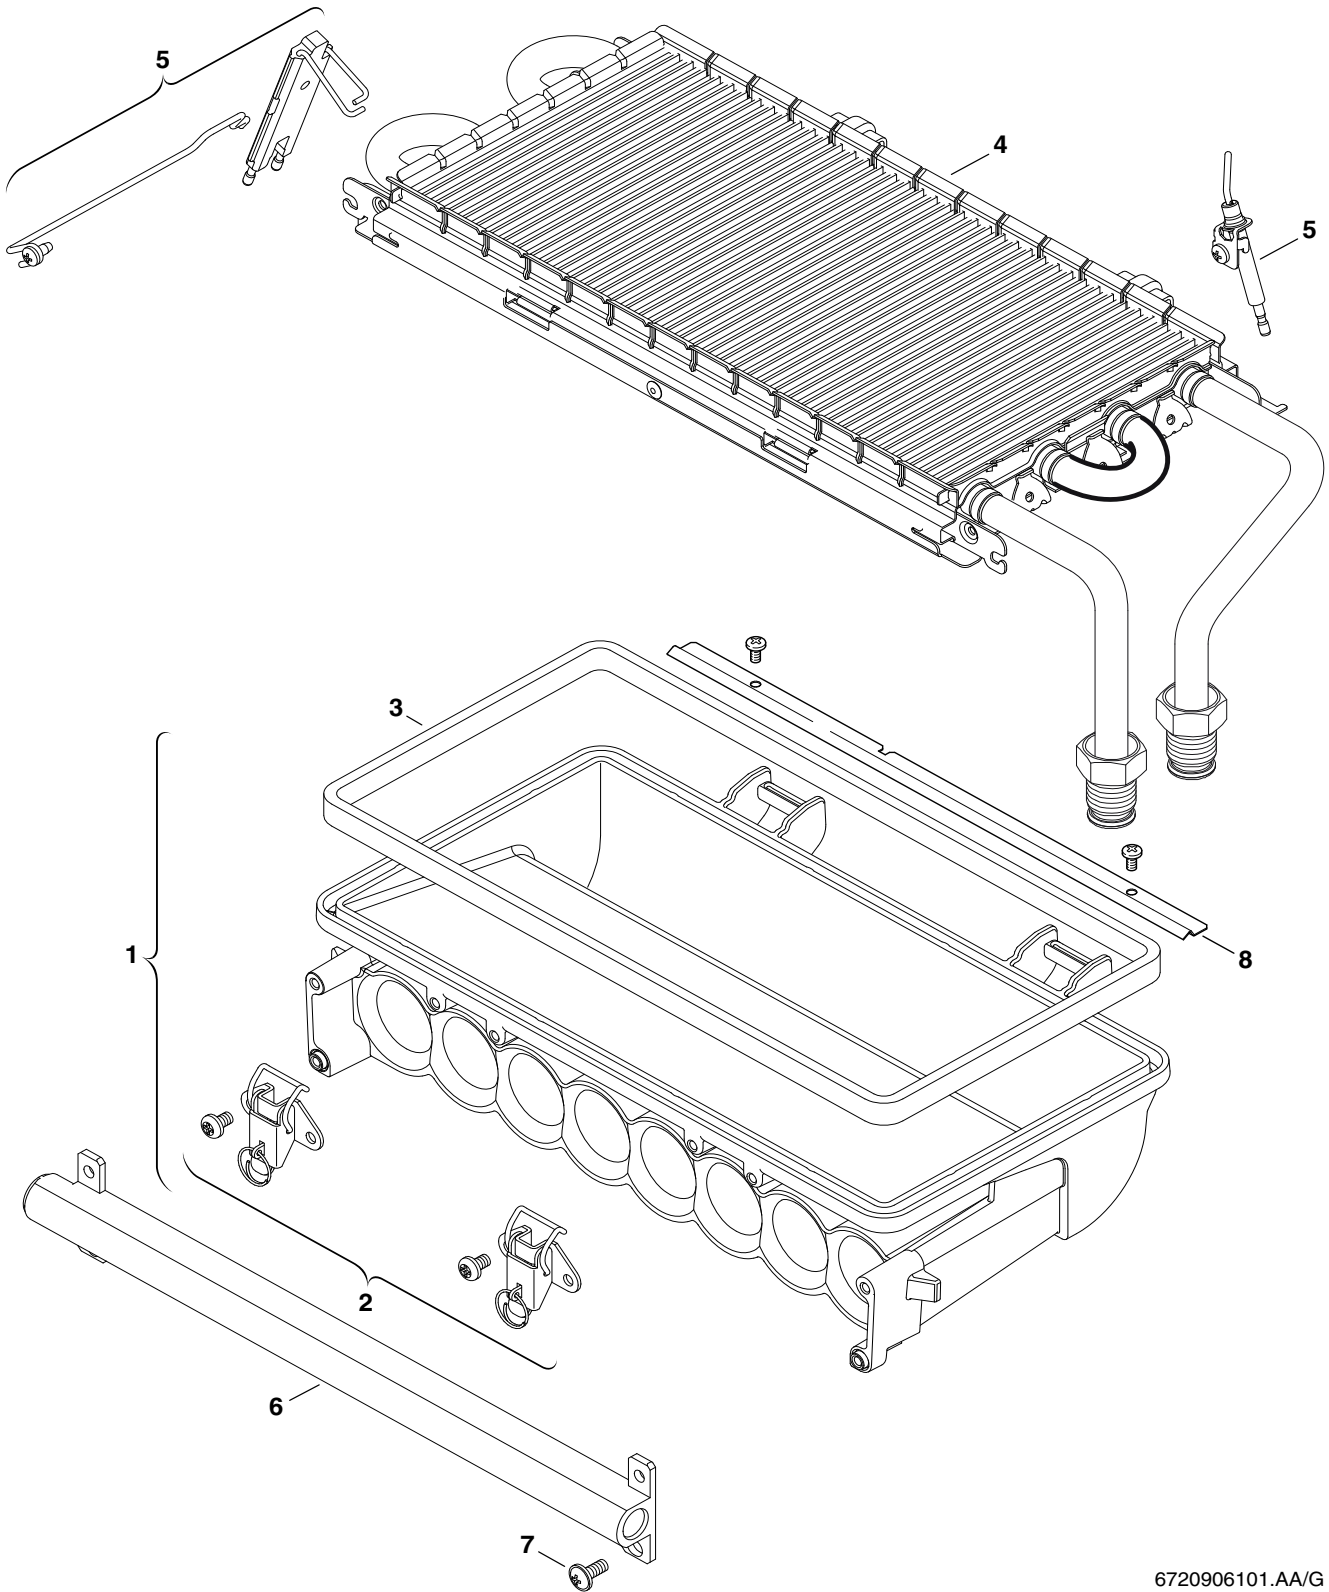

Onderdelenlijst

6720906101.AA/G

Brander

ZWN24-7KE5

3