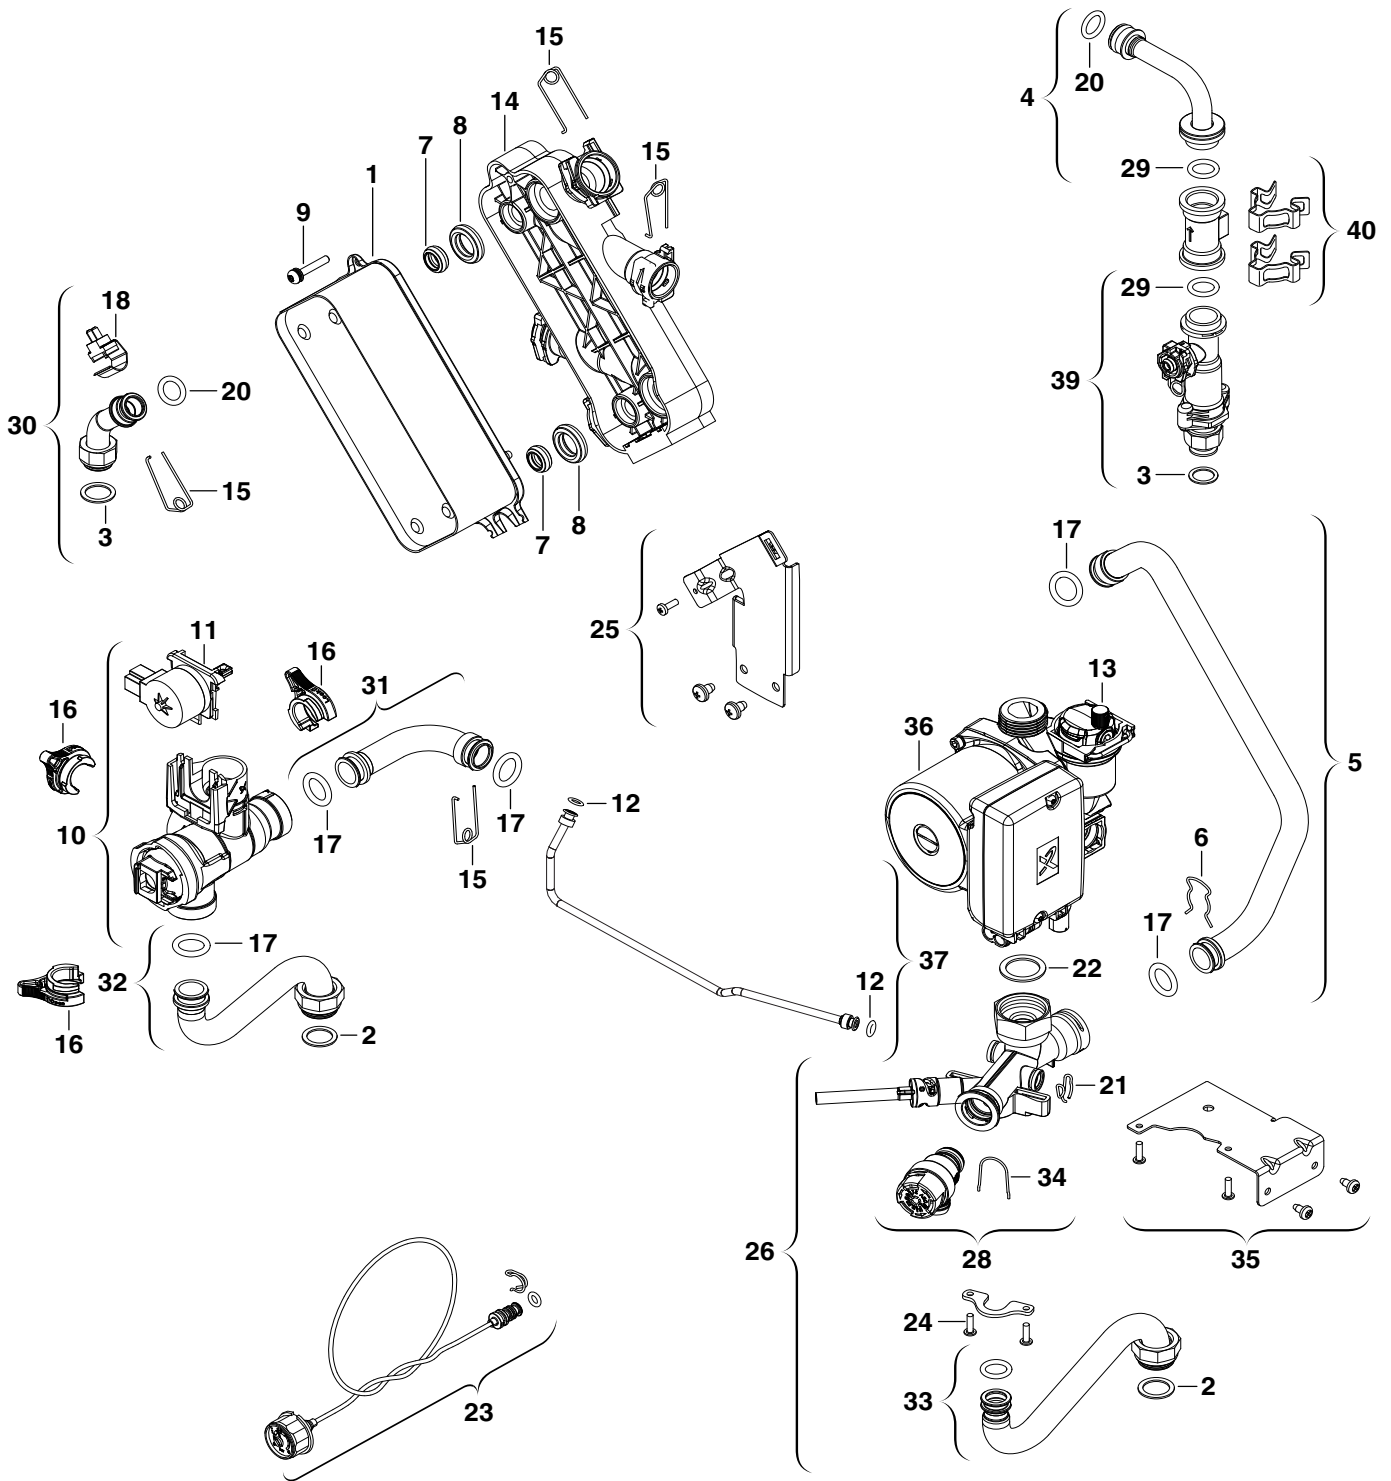

Onderdelenlijst

8738891202.AA/RS

Hydrauliekblok

ZWN24-7KE5

5

Pos	Benaming	S-Nr	Bestelnummer	PG	Gassoort																	Opmerkingen
1	Warmtewisselaar		8 716 771 987 0	45		■																
2	Afdichting 3/4" (10x)		8 710 103 043 0	12		■																
3	Afdichting 1/2" (10x)		8 710 103 045 0	11		■																
4	Pijp		8 718 641 508 0	22		■																
5	Pijp		8 718 641 117 0	24		■																
6	Borgveer (10x)		8 711 200 016 0	11		■																
7	Afdichting (10x)		8 716 771 325 0	19		■																
8	Afdichting (10x)		8 716 771 003 0	19		■																
9	Bevestigingsset M5x30		8 716 106 452 0	14		■																
10	3-wegklep		8 716 010 801 0	42		■																
11	Motor 3-wegventiel		8 716 011 360 0	43		■																
12	O-ring 6x2,5 (10x)		8 716 771 164 0	12		■																
13	Vlotterontluchter		8 718 505 039 0	29		■																
14	Onderdeel		8 716 011 819 0	35		■																
15	Borgveer 18mm (10x)		8 716 771 169 0	12		■																
16	Klem (3x)		8 716 010 800 0	16		■																
17	O-ring 17x4 (10x)		8 716 771 154 0	12		■																
18	Temperatuurvoeler		8 716 010 809 0	21		■																
20	O-ring 13,87x3,53 (10x)		8 716 771 155 0	22		■																
21	Klem (10x)		8 719 905 335 0	28		■																
22	Afdichting 1" (10x)		8 710 103 014 0	13		■																
23	Manometer		8 716 013 638 0	26		■																
24	Schroef (10x)		2 914 211 304 0	11		■																
25	Houder		8 718 640 979 0	20		■																
26	Opvangstuk		8 718 641 459 0	32		■																
28	Veiligheidsklep		8 718 640 244 0	21		■																
29	O-ring (10x)		8 716 103 493 0	25		■																
30	Pijp		8 718 641 006 0	23		■																
31	Pijp		8 718 640 977 0	21		■																
32	Pijp		8 718 640 978 0	22		■																
33	Pijp		8 718 641 361 0	23		■																
34	Borgveer (10x)		8 716 103 487 0	25		■																
35	Steunbeugel		8 718 640 998 0	17		■																
36	Pomp		8 718 641 257 0	50		■																
37	Bypas leiding		8 718 642 939 0			■																
39	Geruisdemper		8 718 641 373 0	33		■																
40	Turbine		8 717 002 132 0	42		■																

ZWN24-7KE5																	Hydraulieblok						5