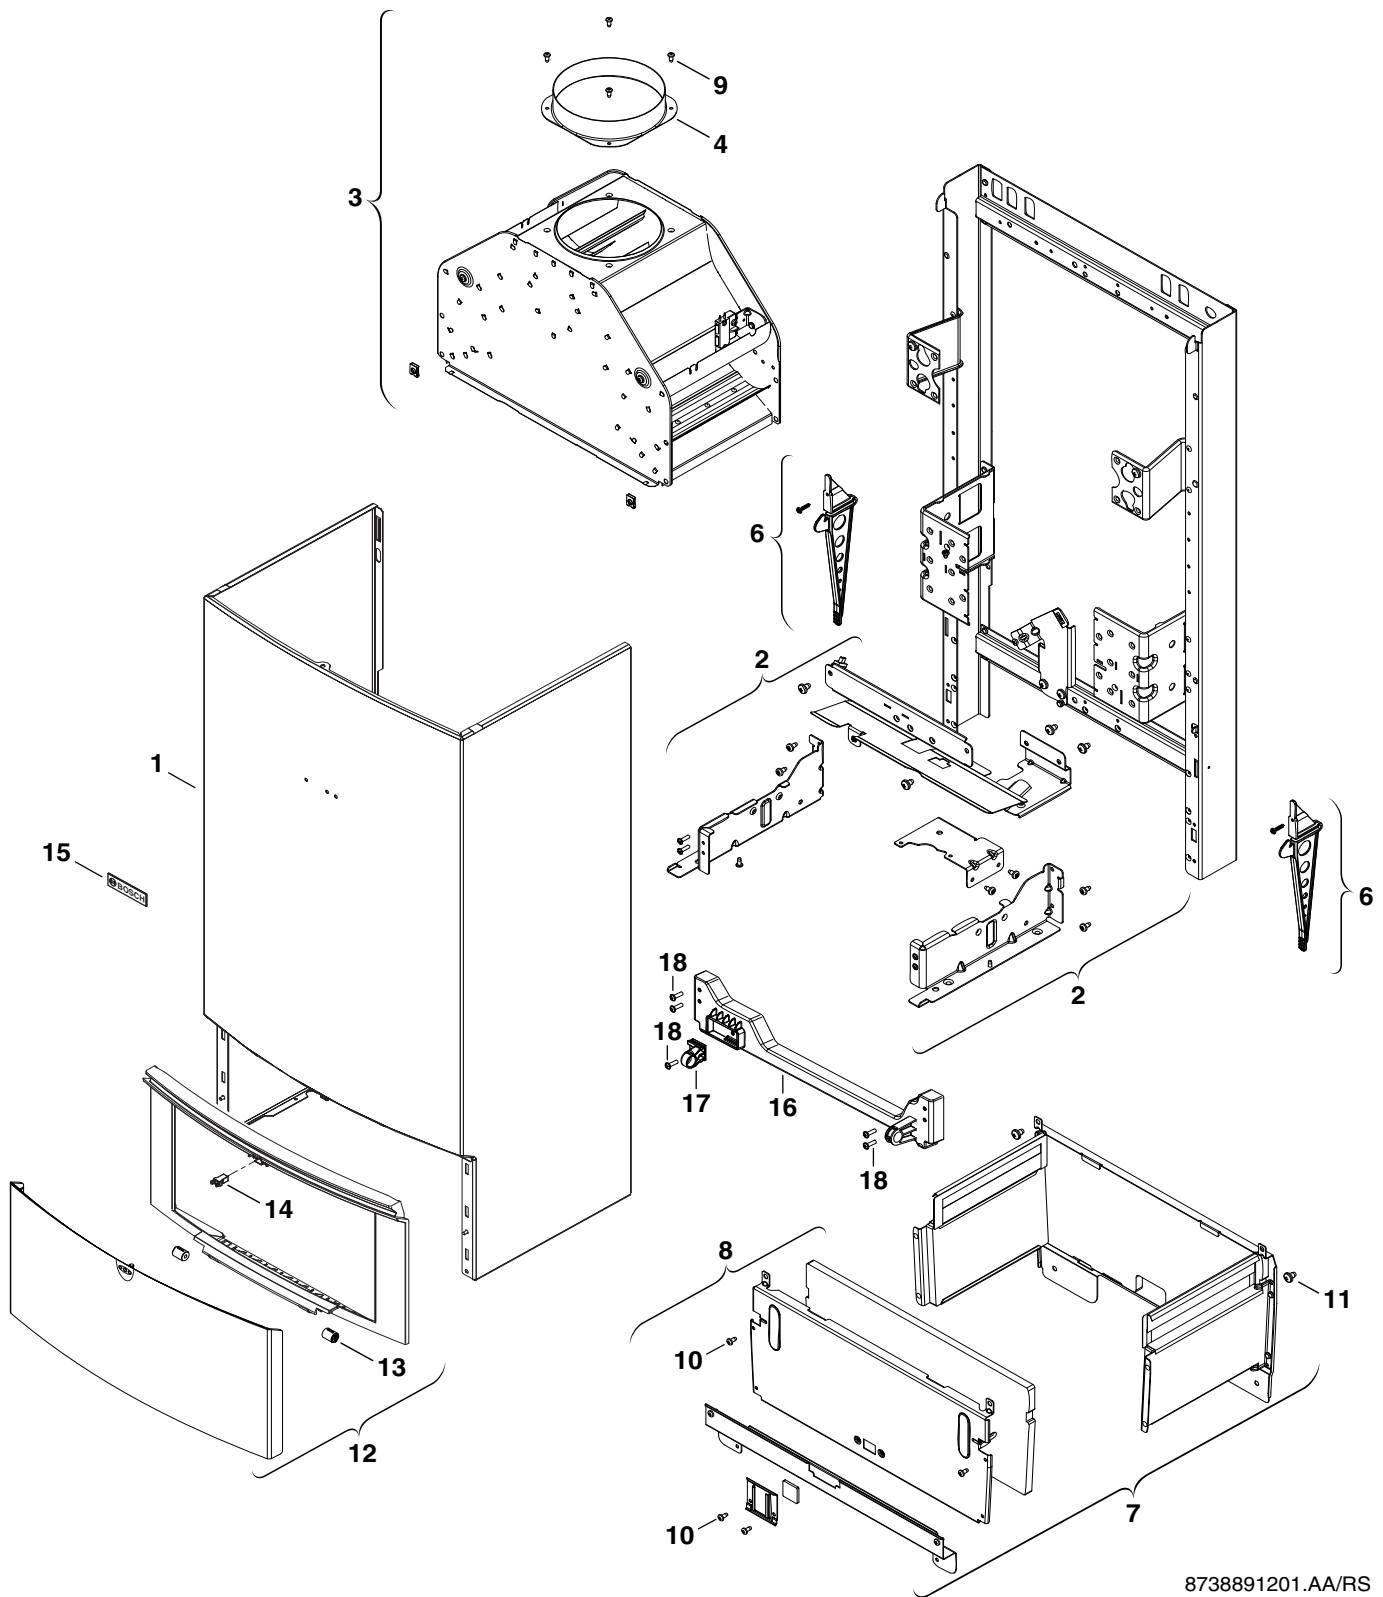

Onderdelenlijst

8738891201.AA/RS

Mantel

ZWN24-7KE5

1

Pos	Benaming	S-Nr	Bestelnummer	PG	Gassoort																											Opmerkingen									
1	Mantel wit		8 718 641 547 0	42		■																																			
2	Vangschal set		8 718 640 995 0	29		■																																			
3	Trekonderbreking		8 715 505 605 0	35		■																																			
4	Rookgasafvoerstuts Ø130		8 705 504 039 0	12		■																																			
6	Afsluiting		8 710 506 210 0	15		■																																			
7	Verbrandingskamer		8 715 406 385 0	40		■																																			
8	Voordeksel		8 715 402 318 0	29		■																																			
9	Schroef (10x)		2 918 140 417 0	11		■																																			
10	Schroef (10x)		2 910 612 424 0	11		■																																			
11	Schroef (10x)		2 910 619 454 0	16		■																																			
12	Paneel		8 715 506 713 0	37		■																																			
13	Domper (2x)		8 718 224 267 0	14		■																																			
14	Afsluiting (1x)		8 718 224 302 0	08		■																																			
15	Fabrieksmerk		8 716 011 807 0	15		■																																			
16	Montageframe		8 718 640 842 0	24		■																																			
17	Houder		8 718 640 969 0	13		■																																			
18	Schroef (10x)		2 914 211 304 0	11		■																																			